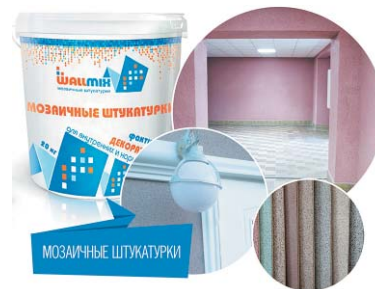

За цветными отделочными материалами в «РЕМИКС»!

Кузенкова Александра / Компания «РЕМИКС», один из ведущих производителей сухих строительных смесей, продолжает активно развивать направление цветных отделочных материалов. С их помощью можно воплотить эффективные идеи по оформлению фасада и интерьера.

Цветные фактурные штукатурки и цветные кладочные смеси «РЕАЛ», мозаичные разноцветные штукатурки WallMix от «РЕМИКС» уже завоевали строительный рынок, поскольку совмещают в себе удобство в применении, качество и декоративность.

Компания «РЕМИКС» сейчас выпускает палитру из 12 цветов кладочных смесей «РЕАЛ», 6 цветов штукатурки «Короед РЕАЛ» и 6 цветов штукатурки «Шубы РЕАЛ». «РЕМИКС» предлагает строителям два варианта применения текстурных штукатурок «Шубы» и «Короеда»: можно нанести традиционную цементную белую штукатурку и покрыть краской в два слоя, а можно воспользоваться готовой цветной штукатуркой, в которую уже добавлен пигмент, и окрасить в один слой краской, подобранной в цвет. В линейку «РЕАЛ» входят фактурные штукатурки следующих цветов: бежевый, кофе с молоком, розовый, мятный, серый. Выбор цветных кладочных смесей «РЕАЛ» больше, в палитре есть даже оранжевая, желтая и зеленая

цвета в любом сочетании. Компания «РЕМИКС» предлагает покупателям около 30 готовых цветовых решений штукатурок. Штукатурки WallMix – это один из самых интересных продуктов компании «РЕМИКС». Эти штукатурки готовы к употреблению, очень прочны, антивандальны, климатостойчивы и при этом необычайно декоративны. Навыки по нанесению штукатурки WallMix быстро приобретаются, поскольку материал пластичен, хорошо наносится и выравнивается. Прямое назначение штукатурок WallMix – отделка фасадов загородных домов. Дома с такими фасадами смотрятся ярко, аккуратно и современно. Штукатурки WallMix по удобству применения и функциональности незаменимы также